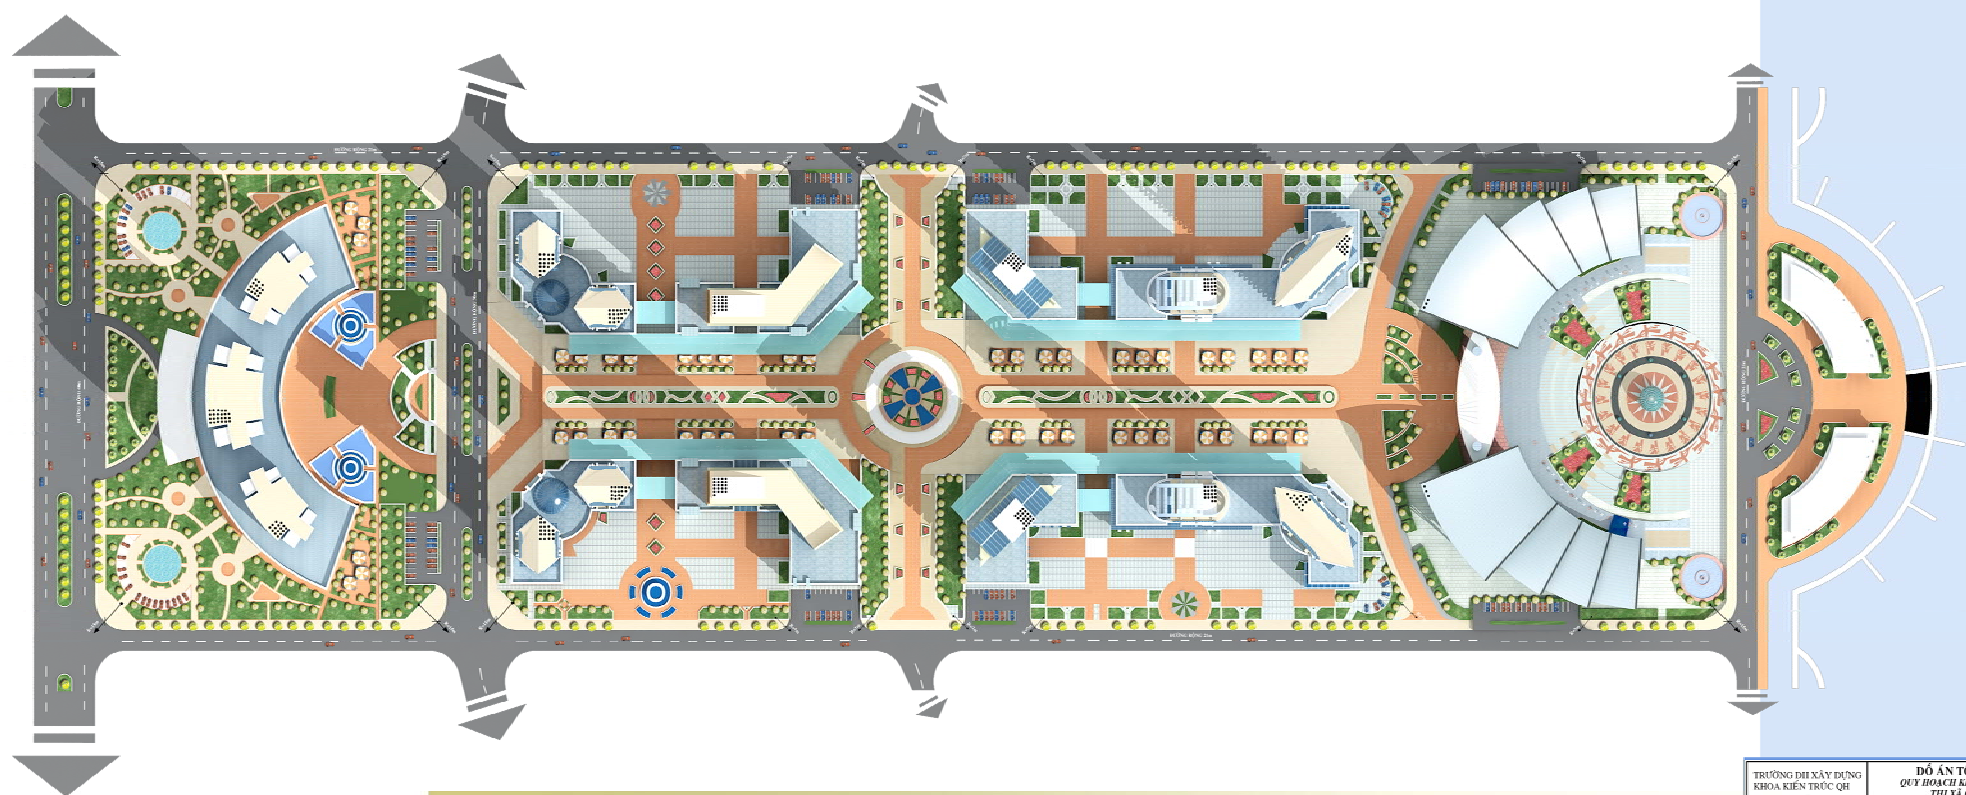

QUY HOẠCH BẾN DU THUYỀN VÀ NGHỈ NGƠI GIẢI TRÍ TX CAM RANH - TỈNH KHÁNH HOÀ

QUY HOẠCH CHI TIẾT KHU TRUNG TÂM THƯƠNG MẠI DỊCH VỤ

Tiểu cảnh tuyến đi bộ khu thương mại dịch vụ...

GHI CHÚ

- CÂY BÓNG MÁT
- CÂY BỤI
- CÂY CỌ
- ĐÀI PHUN NƯỚC
- KHU GIẢI KHÁT ĂN UỐNG
- CÂY HOA
- BÃI ĐỒ XE

MẶT BẰNG QUY HOẠCH CHI TIẾT TL-1/1000

TRƯỜNG ĐẠI HỌC XÂY DỰNG KHOA KIẾN TRÚC QU ĐỘ MÔN KIẾN TRÚC QU	ĐỒ ÁN TỐT NGHIỆP KTS KIM OÀ - 2001-2006 QUY HOẠCH KHU BẾN DU THUYỀN VÀ NGHỈ NGƠI GIẢI TRÍ THị xã CAM RANH - TỈNH KHÁNH HOÀ QUY HOẠCH CHI TIẾT KHU TRUNG TÂM
GVHD KỸ THUẬT	TR.S. NGUYỄN ĐỨC THẮNG
SVTH	NÔNG THỊ THỊ HƯỜNG - MSSV: 3019446 - LỚP 46KĐ5

QUY HOẠCH BẾN DU THUYỀN VÀ NGHỈ NGƠI GIẢI TRÍ TX CAM RANH - TỈNH KHÁNH HOÀ

CÁC GÓC NHÌN

PHỐI CẢNH KHU TRUNG TÂM

TRƯỜNG ĐH XÂY DỰNG KHOA KIẾN TRÚC QH BỘ MÔN KIẾN TRÚC CN		ĐỒ ÁN TỐT NGHIỆP KTS KHOA 2001-2006 QUY HOẠCH KHU BẾN DU THUYỀN VÀ NGHỈ NGƠI GIẢI TRÍ THị xã CAM RANH - TỈNH KHÁNH HOÀ	
GVHD KIẾN TRÚC	TS PHẠM DINH TUYẾN		TL
GVHD KỸ THUẬT	TS NGUYỄN ĐỨC THẮNG		
SVTH	NÔNG THỊ THU HƯƠNG	MSSV: 30494.46	LỚP 46KDS